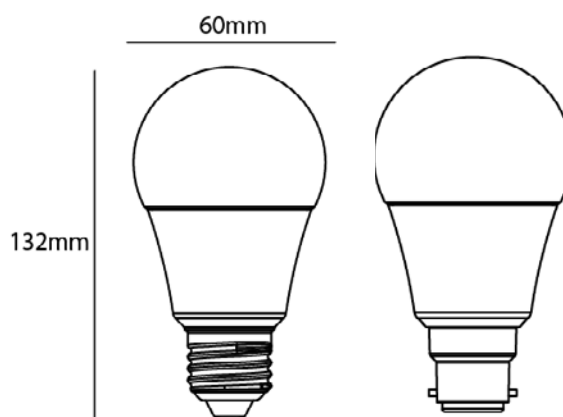

Model	Volts	Watts	Kelvin	Lumen	CRI	Dia
MTGA6012W3KE27D-W	240	12	3000	800-880	84	60mm
MTGA6012W4KB22D-W	240	12	3000	800-880	84	60mm
MTGA6012W3KB22D-W	240	12	4000	800-880	84	60mm
MTGA6012W4KE27D-W	240	12	4000	800-880	84	60mm